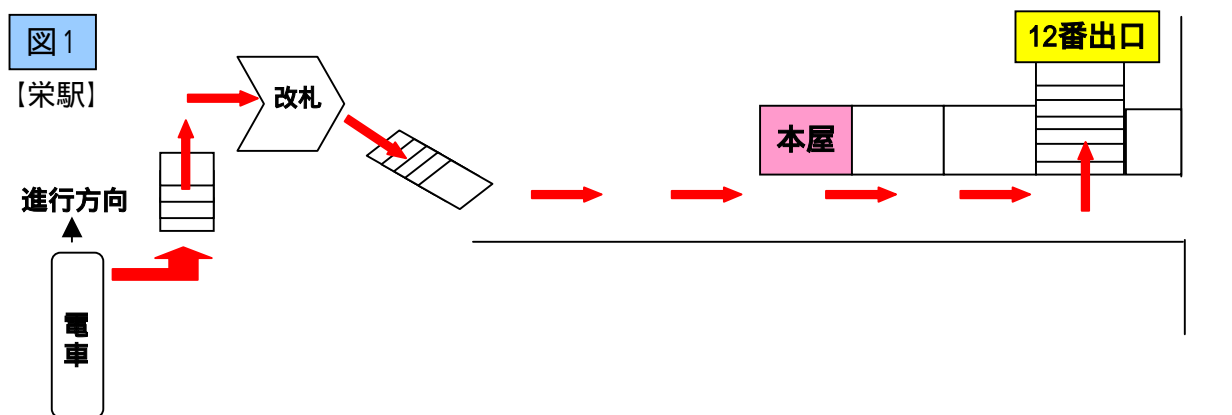

(株)ルネサステクノロジ 自動車事業部中部 ご案内図

下図をご活用くださいませ。
名古屋駅からの所要時間は約20分です。

道順

- 図1** 地下鉄東山線(藤が丘方面)ホームいちばん前より乗車 2つ目の「栄駅」で降車
電車進行方向の階段を上がり右の改札を出ます 階段を降り直進、左手に本屋、その2軒隣に12番出口
- 図2** 12番出口の階段を上がり、100メートルほど直進、横断歩道を渡りすぐ右折少し進み左手が当ビルが入り口です。
(1階:ドラッグストア)