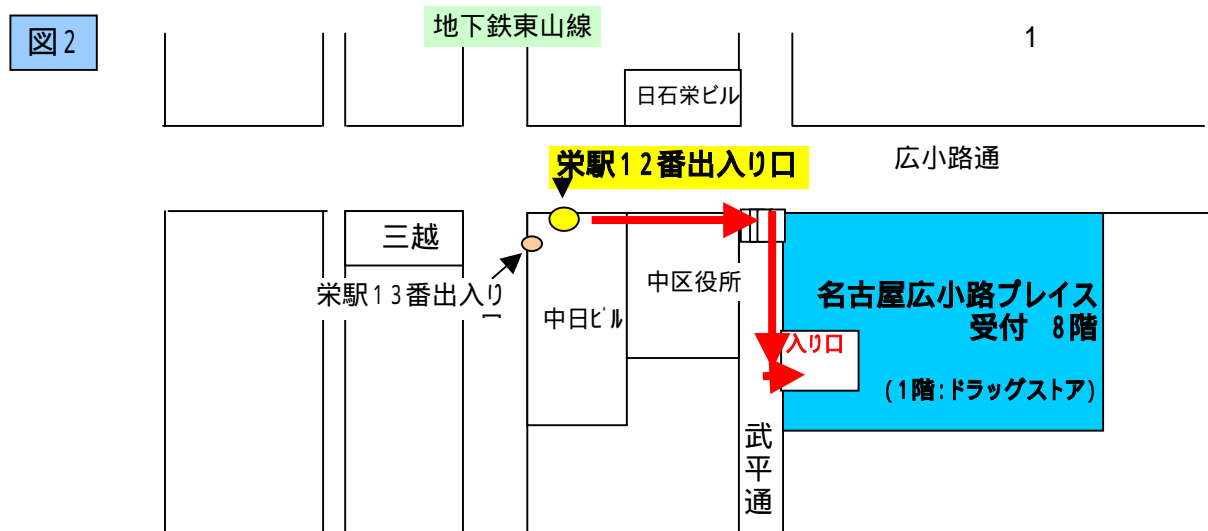

(株)ルネサステクノロジ 自動車事業部中部 ご案内図

下図をご活用くださいませ。
名古屋駅からの所要時間は約20分です。

道順

- 図1** 地下鉄東山線(藤が丘方面)ホームいちばん前より乗車 2つ目の「栄駅」で降車
電車進行方向の階段を上がり右の改札を出ます 階段を降り直進、左手に本屋、その2軒隣に12番出口
- 図2** 12番出口の階段を上がり、100メートルほど直進、横断歩道を渡りすぐ右折少し進み左手が当ビルが入り口です。
(1階:ドラッグストア)